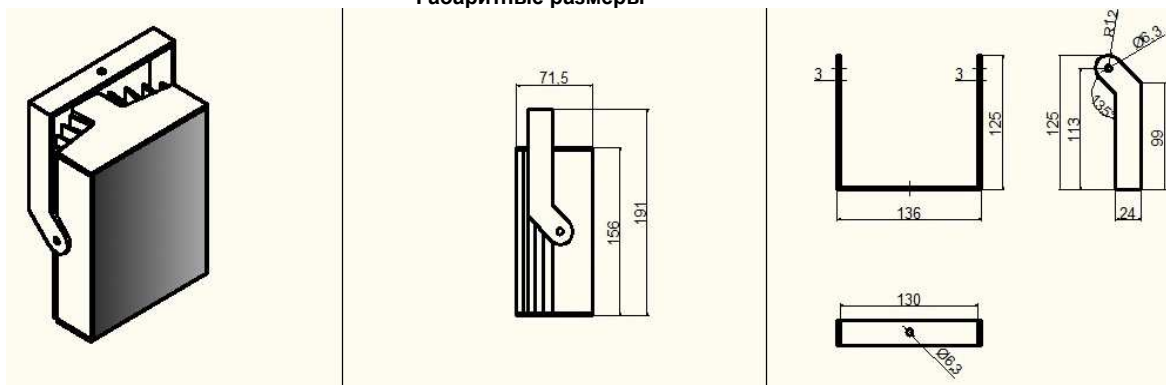

Дальность работы прожектора

Под дальностью понимается расстояние, на котором возможно определение наличия фигуры человека в поле зрения камеры. Дальности приведены при работе с ТВ камерой с объективом F=20 мм. при матрице 1/3 дюйма.

Прожекторы имеют встроенные системы защиты:

- -кратковременная защита от бросков напряжения;
- -защита от переплюсовки

Прожекторы комплектуются системой автоматического включения/отключения в зависимости от уровня естественной освещённости (фотодатчик). Заводские настройки следующие: включение – при уровне естественной освещённости – 10ЛК, отключение – 20ЛК. Функция «Антифары» (задержки выключения на 90 секунд) предотвращает отключение осветителя при засветке светочувствительного элемента фарами автомобиля, лучом фонаря и др. При проверке работоспособности осветителей в светлое время суток, окно фотодатчика необходимо закрывать плотной тёмной тканью (не рукой).

РЕКОМЕНДАЦИИ ПО УСТАНОВКЕ И ПРИМЕНЕНИЮ:

Прожектор поставляется в собранном виде. Дополнительная настройка осветителя и обслуживание во время эксплуатации не требуются. При работе в условиях высокой загрязнённости воздуха может потребоваться периодическая очистка защитного стекла от загрязнения.

Гарантийные обязательства

Гарантийный срок-3 года с даты поставки

Габаритные размеры

Комплект поставки

ИК прожектор (в комплекте- система крепления). ПИК 50 А ☐ - шт.

Технический паспорт - 1шт.

Дата поставки: _____